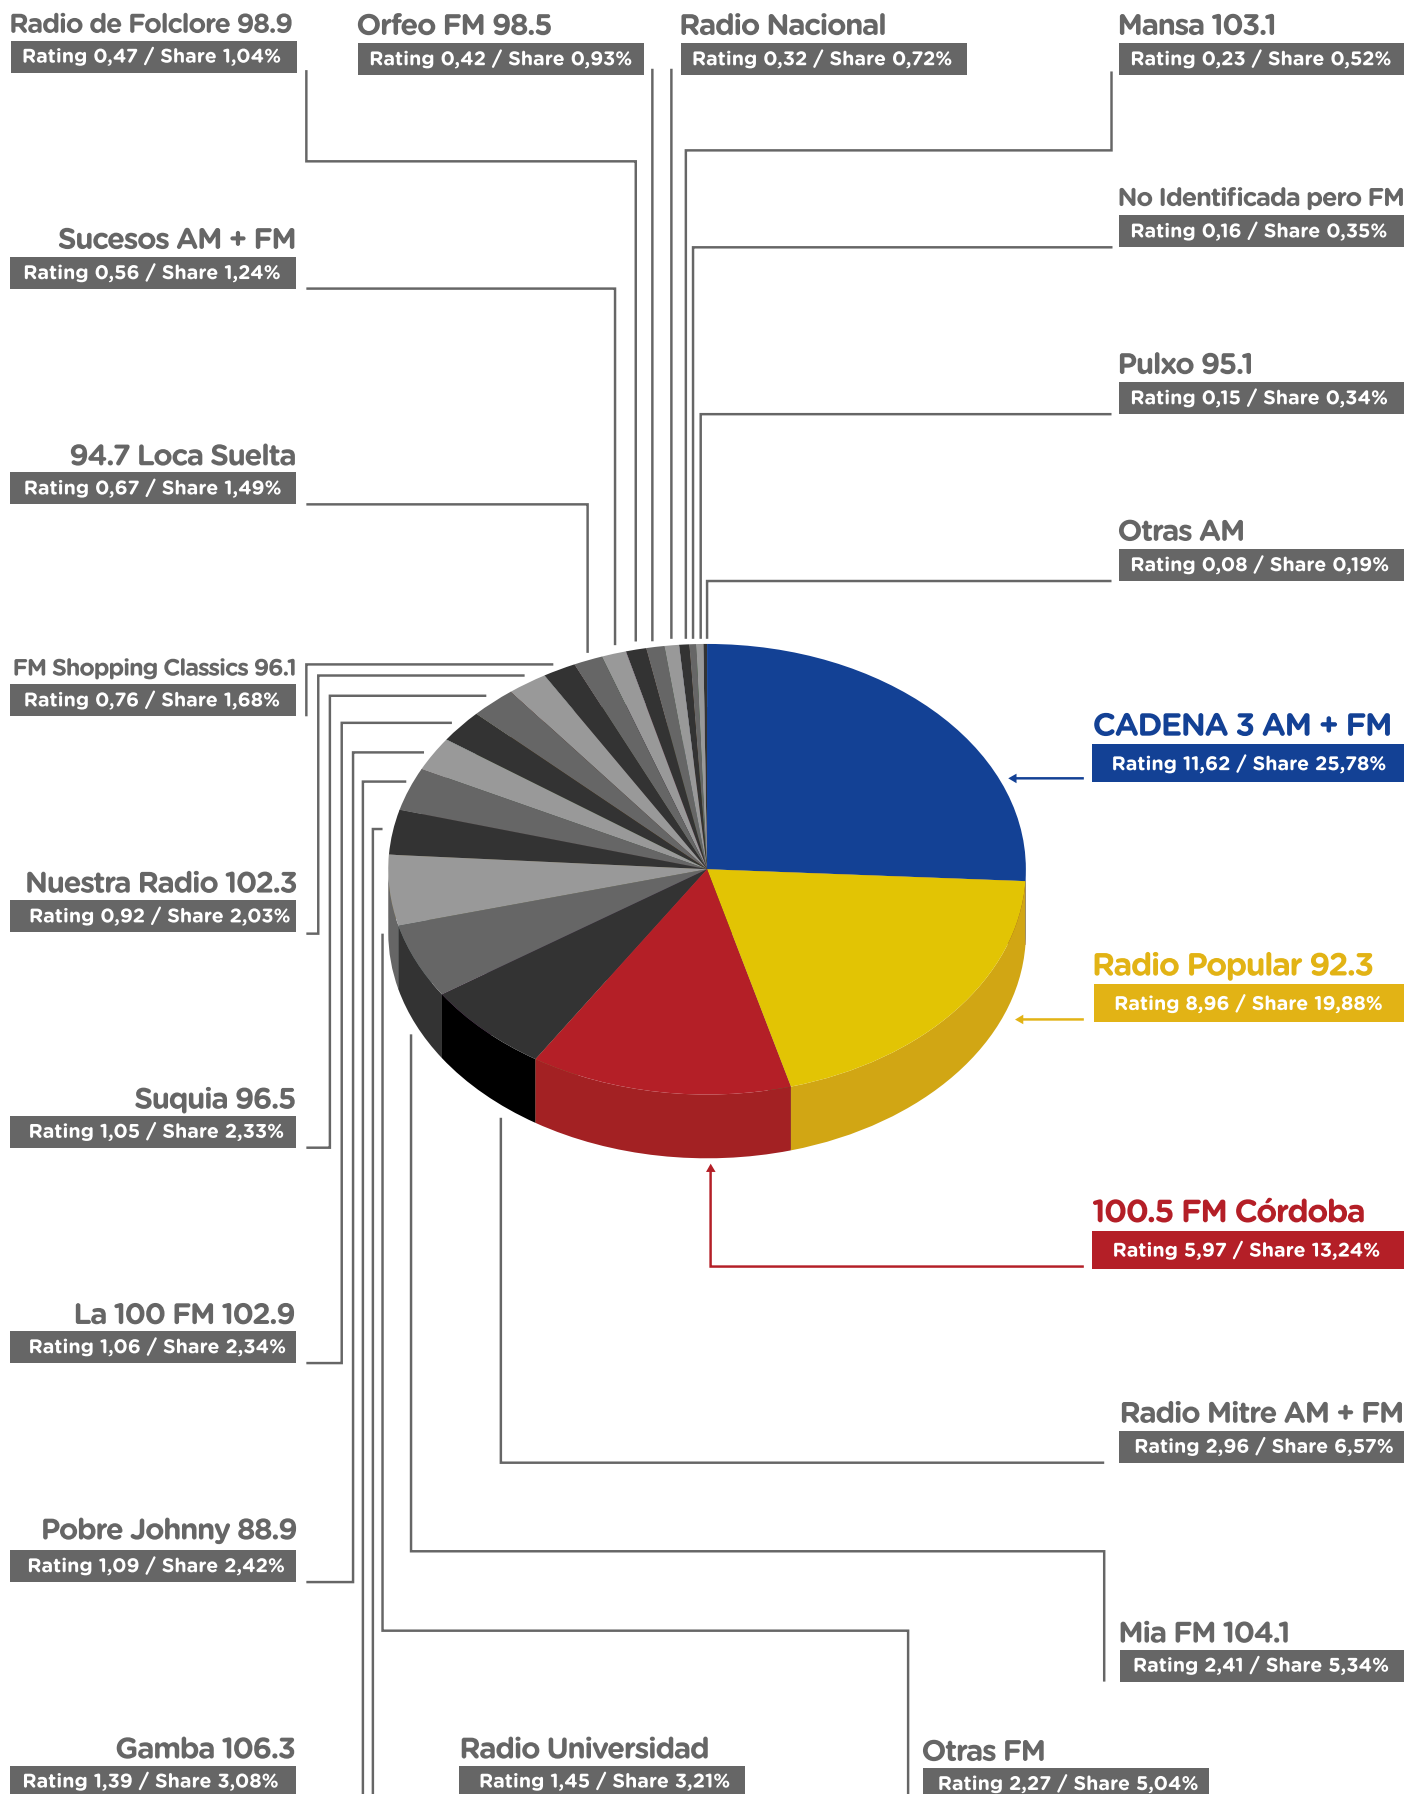

AM+FM

PARA TODOS

Fuente: Elaboración propia en base a cifras y promedios de rating publicados por IBOPE S.A. Todos los horarios. Todas las edades. Ambos sexos. Todos los niveles socioeconómicos.