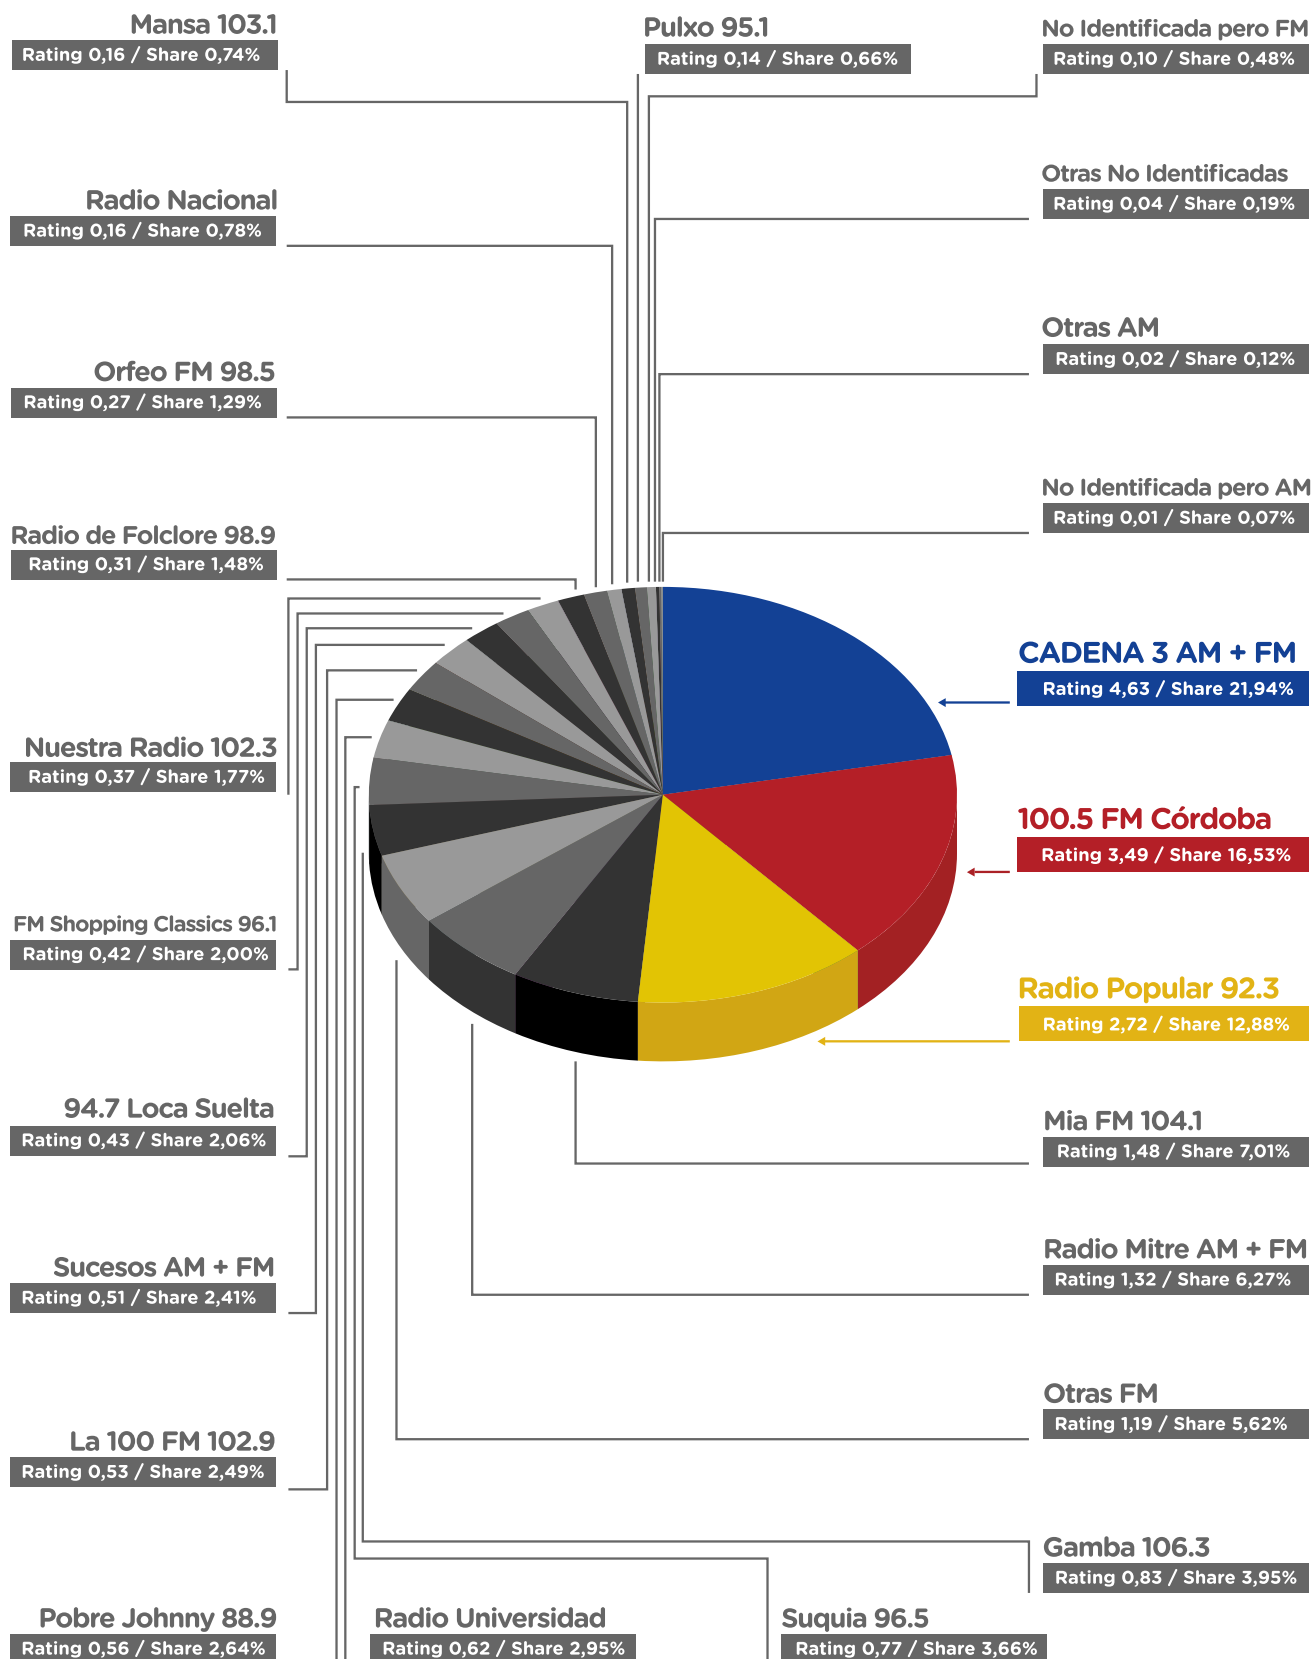

Lunes a Domingos de 04:00hs a 04:00hs

Fuente: Elaboración propia en base a cifras y promedios de rating publicados por IBOPE S.A. Todos los horarios. Todas las edades. Ambos sexos. Todos los niveles socioeconómicos.