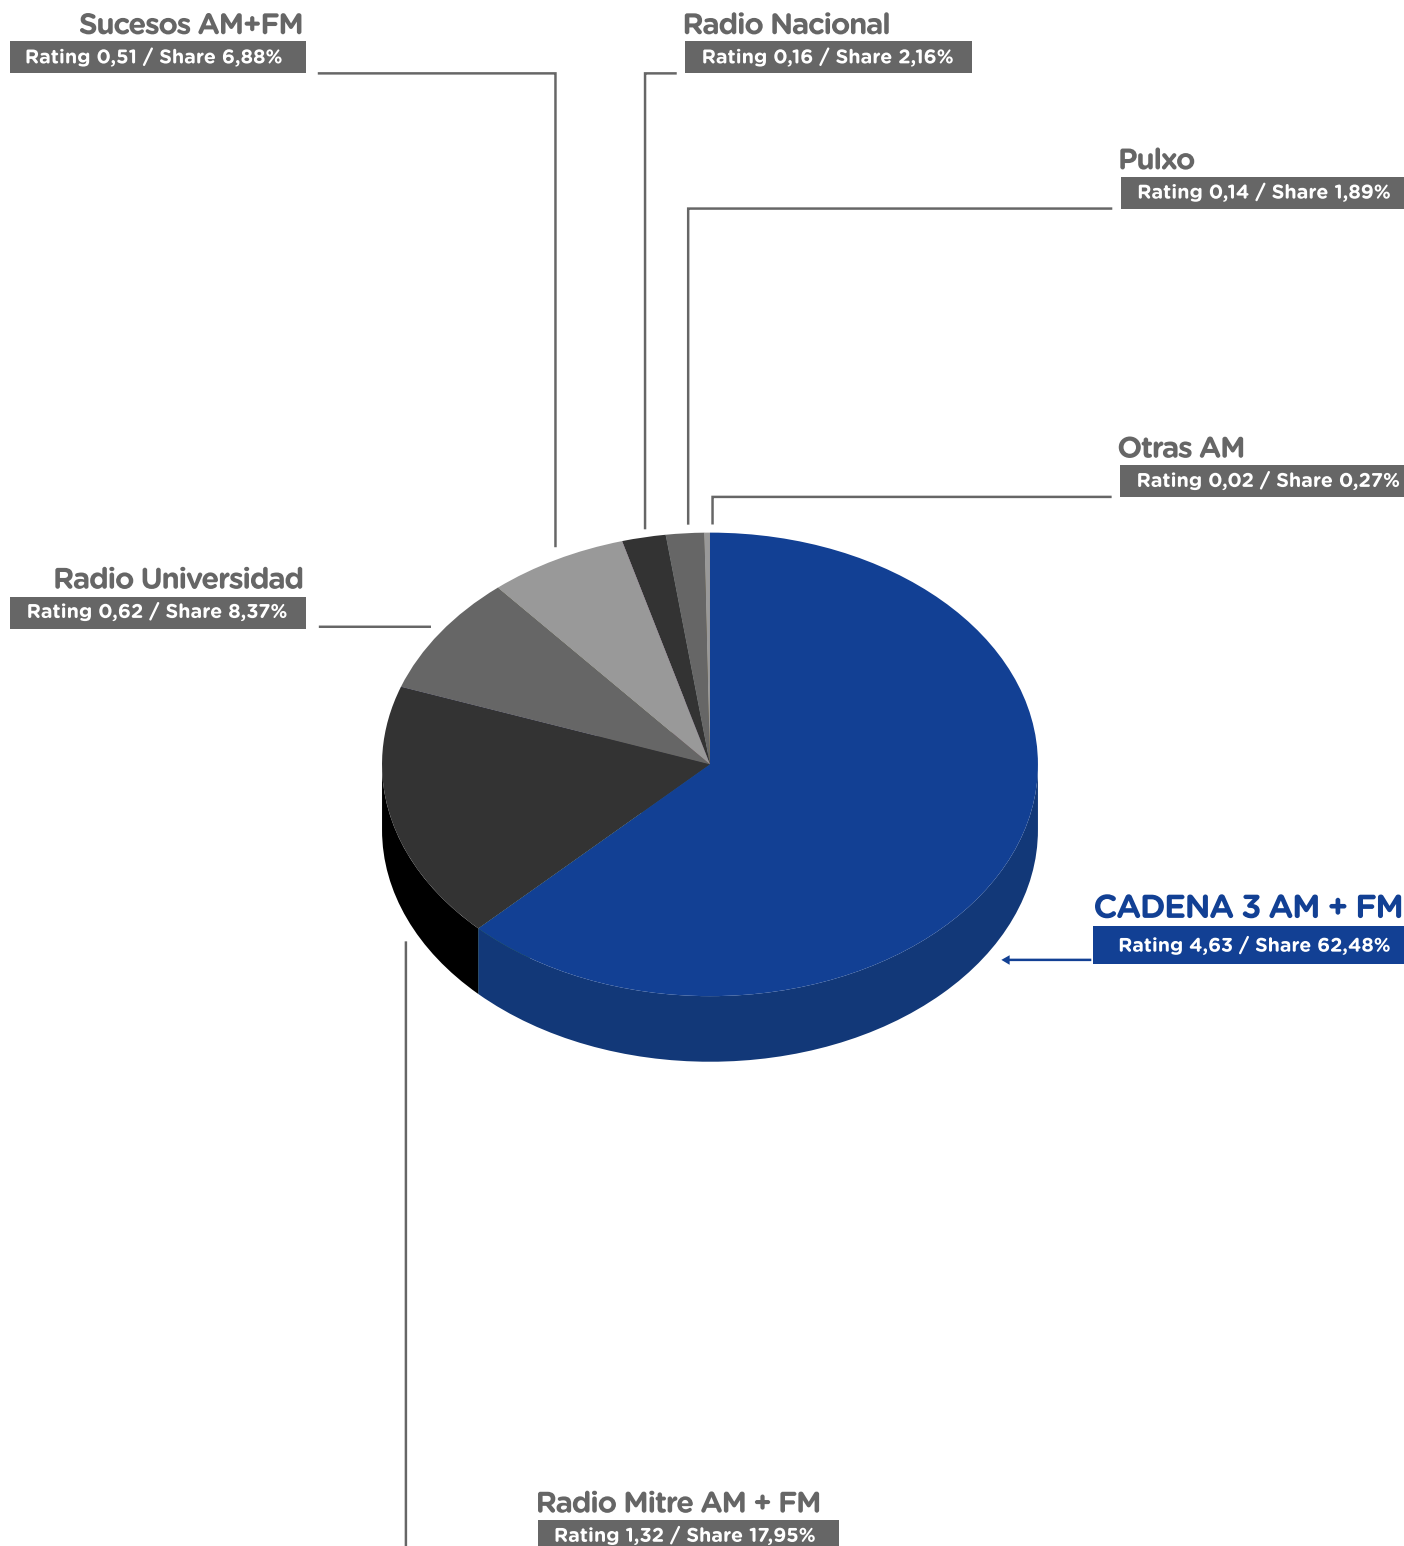

Lunes a Domingos de 04:00hs a 04:00hs