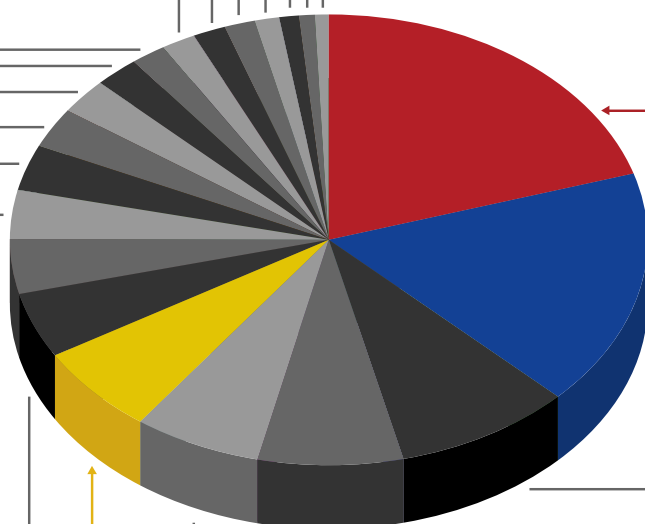

**Suquia 96.5**  
Rating 0,45 / Share 3,28%

**Gamba 106.3**  
Rating 0,89 / Share 6,44%

**Nuestra Radio 102.3**  
Rating 0,48 / Share 3,50%

**Pobre Johnny 88.9**  
Rating 0,54 / Share 3,91%

**Radio Mitre AM + FM**  
Rating 0,65 / Share 4,69%

**Radio Popular 92.3**  
Rating 0,88 / Share 6,36%