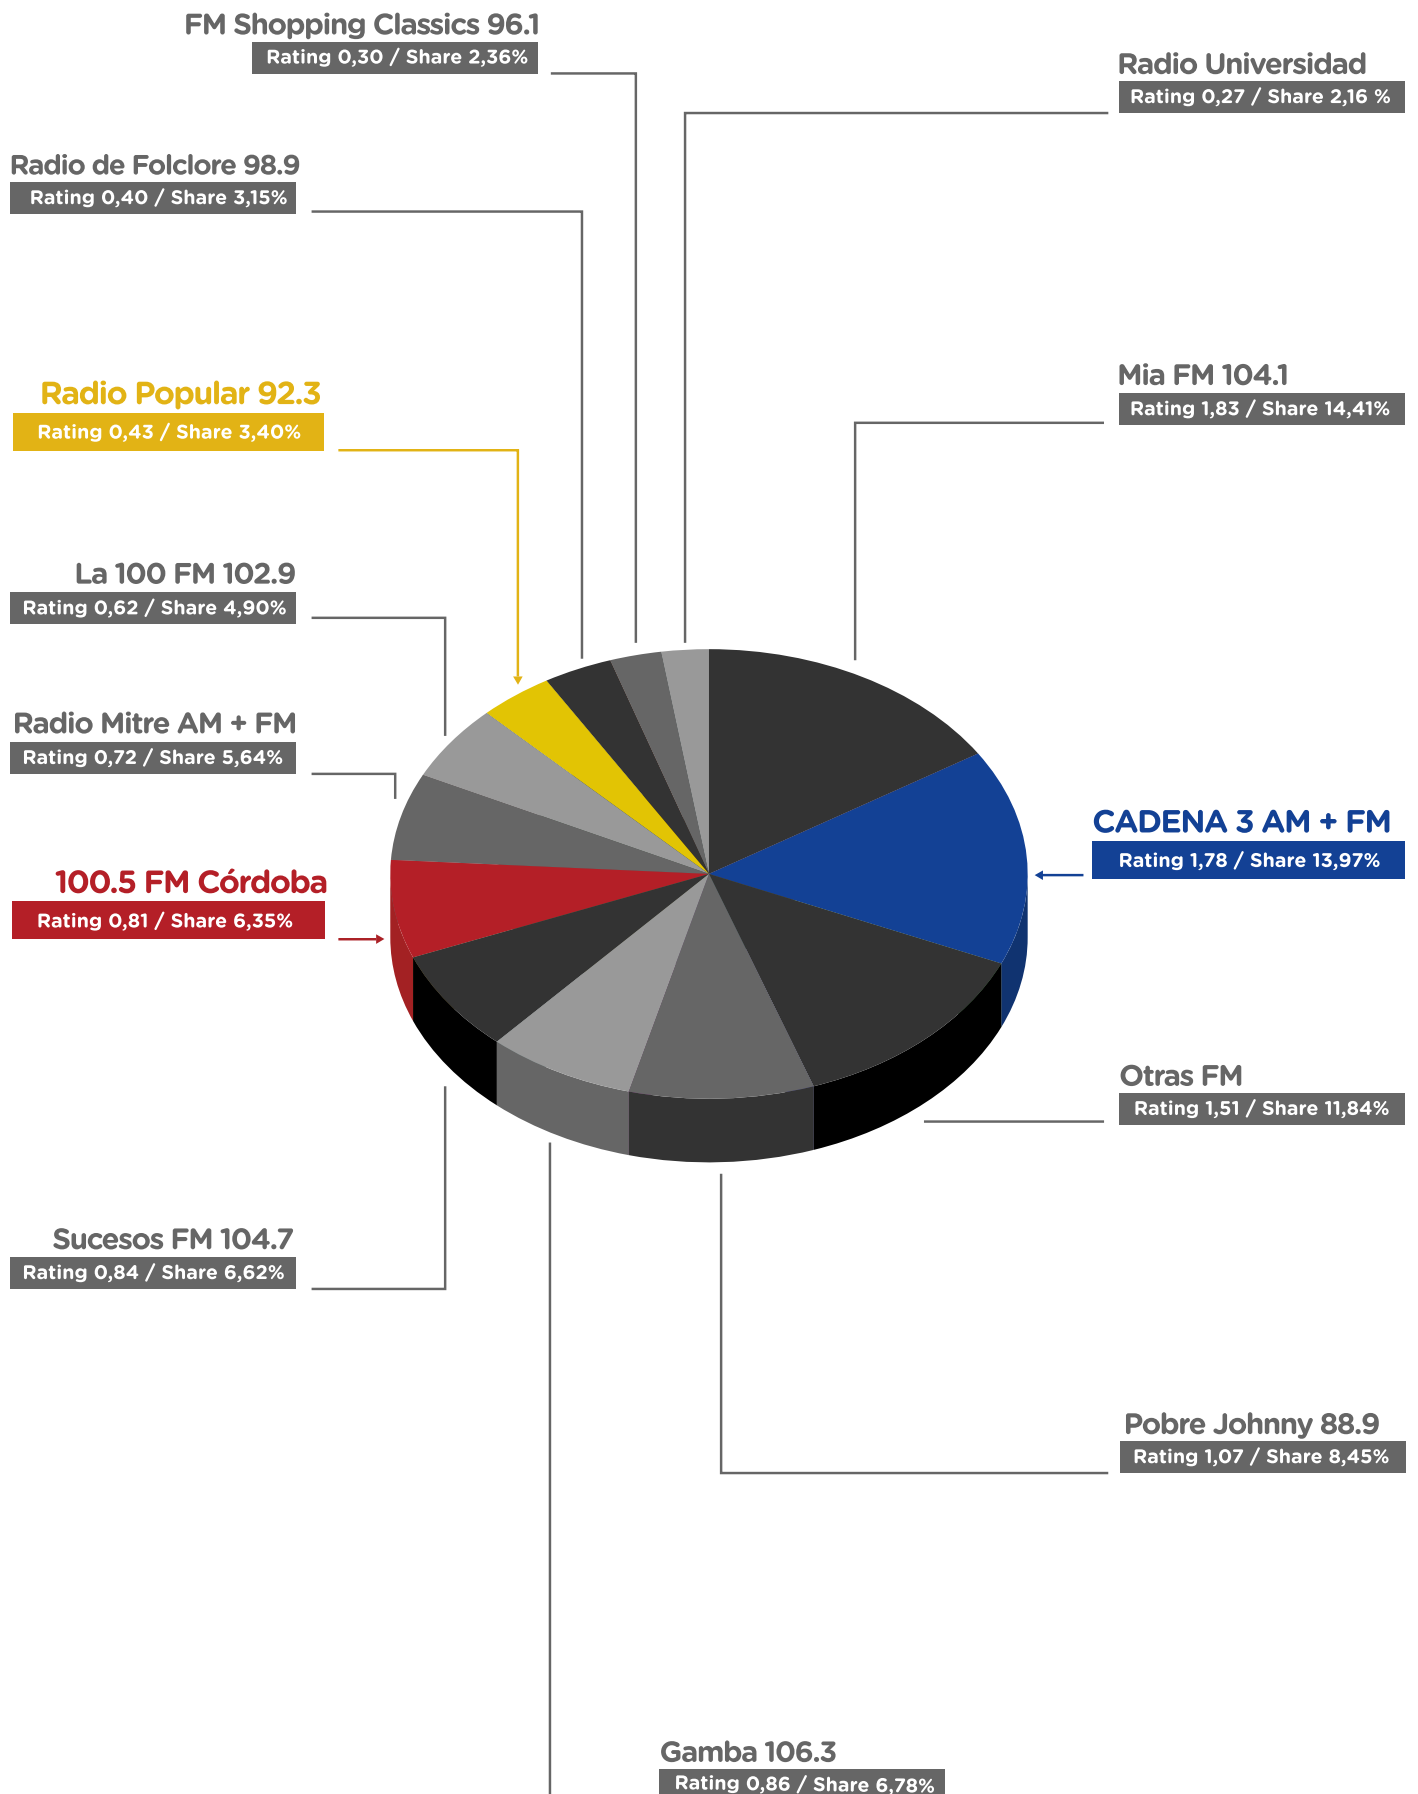

AM+FM

SHOW DE GIGANTES (Domingo)

CADENA 3

ARGENTINA

AM+FM

SHOW DE GIGANTES (Domingo)

CADENA 3

ARGENTINA

Domingo de 20:00hs a 24:00hs

	Total General	Total General	Total General	Total General	Total General	Total General	Total General
Emisora	Rating (%)	Rating (1000)	Reach (%)	Reach (1000)	TME (%)	TME	Share (%)
LV3 o CADENA 3 AM + FM	1,78	19,40	5,78	63,17	63,00	02:31	13,97

	Total General	Total General	Total General	Total General	Total General	Total General	Total General
Emisora	Rating (%)	Rating (1000)	Reach (%)	Reach (1000)	TME (%)	TME	Share (%)
Mia FM 104.1	1,83	20,01	6,05	66,07	30,28	01:13	14,41
Pobre Johnny 88.9	1,07	11,73	2,54	27,77	42,26	01:41	8,45
LV3 o CADENA 3 por AM	0,93	10,13	2,49	27,23	37,19	01:29	7,29
Gamba 106.3	0,86	9,41	1,59	17,31	54,36	02:10	6,78
LV3 o Cadena 3 por FM	0,85	9,28	3,29	35,94	25,81	01:02	6,68
Sucesos FM 104.7	0,84	9,19	1,44	15,73	58,40	02:20	6,62
100.5 FM Córdoba	0,81	8,81	2,16	23,54	37,43	01:30	6,35
La 100 FM 102.9	0,62	6,80	1,27	13,88	49,01	01:58	4,90
Radio Mitre 810 por AM	0,60	6,58	1,20	13,11	50,21	02:01	4,74
Radio Popular 92.3	0,43	4,71	1,28	14,00	33,67	01:21	3,40
Radio de Folclore 98.9	0,40	4,37	1,72	18,76	23,28	00:56	3,15
FM Shopping Classics 96.1	0,30	3,28	1,01	11,03	29,77	01:11	2,36
Radio Universidad	0,27	2,99	0,88	9,60	31,18	01:15	2,16
Radio Mitre 810 por FM 97.9	0,11	1,25	0,43	4,73	26,37	01:03	0,90
Otras FM	1,51	16,44	2,55	27,84	59,05	02:22	11,84
Encendido AM+FM	12,71	138,84	28,86	315,18	44,05	01:46	100,00

Targets: Total personas. Población (sábado): **1092256**
Casos (sábado): **357**

Ciudad de Córdoba
Abril/Mayo 2017