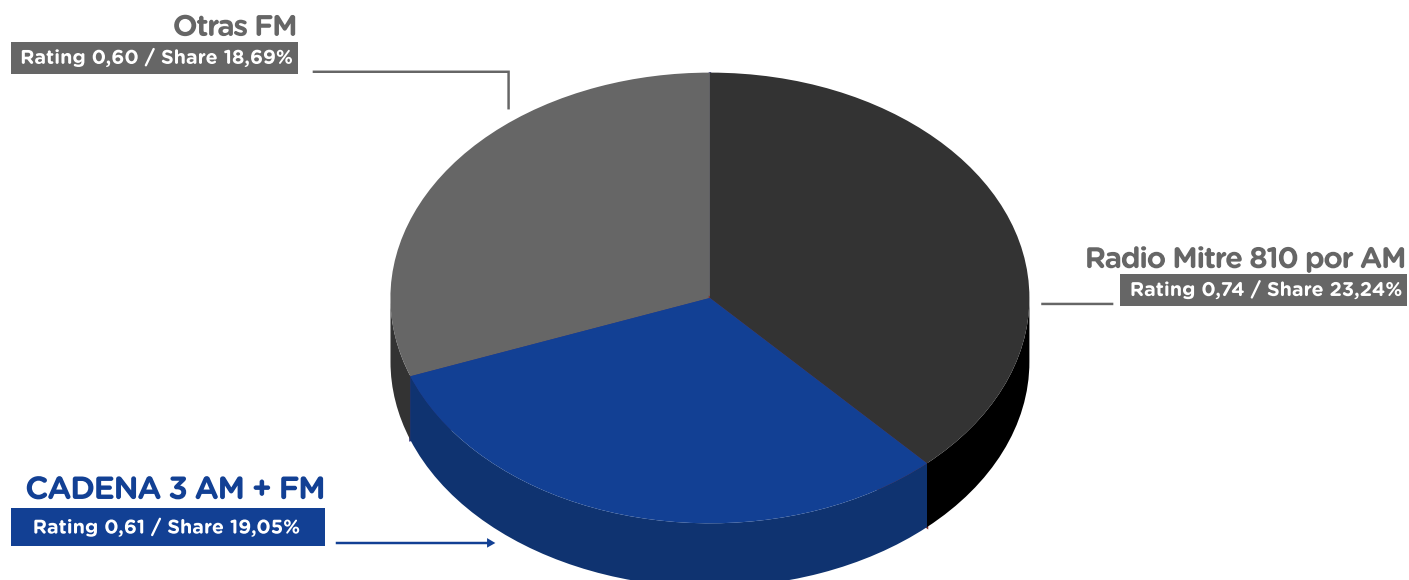

AM+FM

NOCHE Y DÍA
(Domingo)

CADENA 3 
ARGENTINA

AM+FM

NOCHE Y DÍA (Domingo)

CADENA 3

ARGENTINA

Domingo de 00:00hs a 04:00hs

	Total General	Total General	Total General	Total General	Total General	Total General	Total General
Emisora	Rating (%)	Rating (1000)	Reach (%)	Reach (1000)	TME (%)	TME	Share (%)
LV3 o CADENA 3 AM + FM	0,61	6,64	1,63	17,78	71,09	02:51	19,05

	Total General	Total General	Total General	Total General	Total General	Total General	Total General
Emisora	Rating (%)	Rating (1000)	Reach (%)	Reach (1000)	TME (%)	TME	Share (%)
Radio Mitre 810 por AM	0,74	8,11	1,43	15,61	51,96	02:05	23,24
LV3 o CADENA 3 por AM	0,44	4,86	1,08	11,84	41,06	01:39	13,93
LV3 o Cadena 3 por FM	0,16	1,78	0,54	5,94	30,03	01:12	5,11
Otras FM	0,60	6,52	1,17	12,77	51,04	02:03	18,69
Encendido AM+FM	3,19	34,89	7,13	77,92	44,78	01:47	100,00