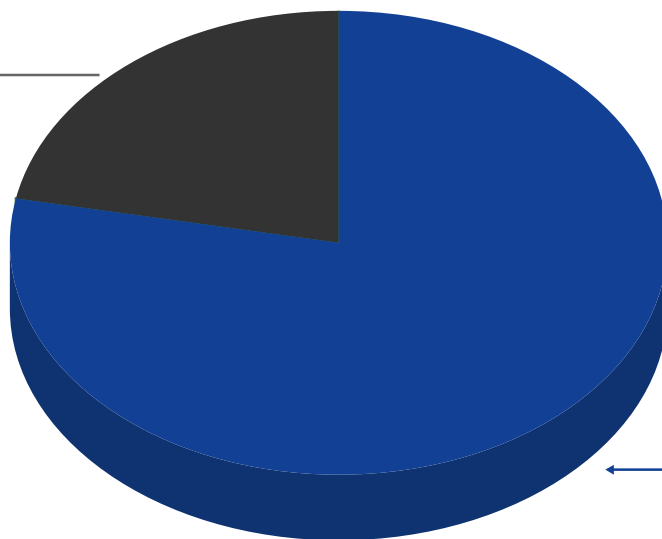

**AM+FM**

**BUEN DÍA ARGENTINA**  
(Sábado)

**CADENA 3**   
ARGENTINA

**Radio Mitre 810 por AM**  
Rating 0,72 / Share 13,54%

**CADENA 3 AM + FM**  
Rating 2,55 / Share 48,17%