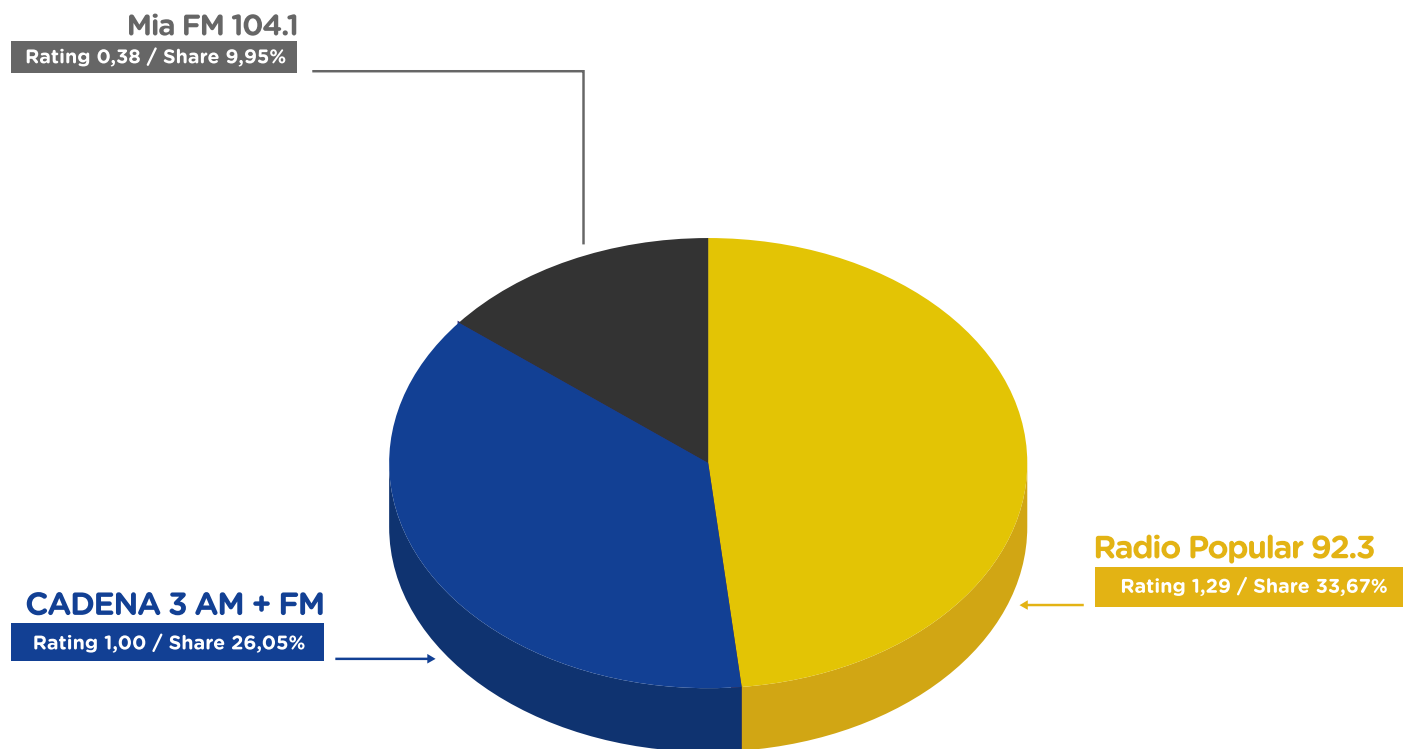

**AM+FM**

**NOCHE Y DÍA (Sábado)**

**CADENA 3**  
ARGENTINA

# AM+FM

## NOCHE Y DÍA (Sábado)